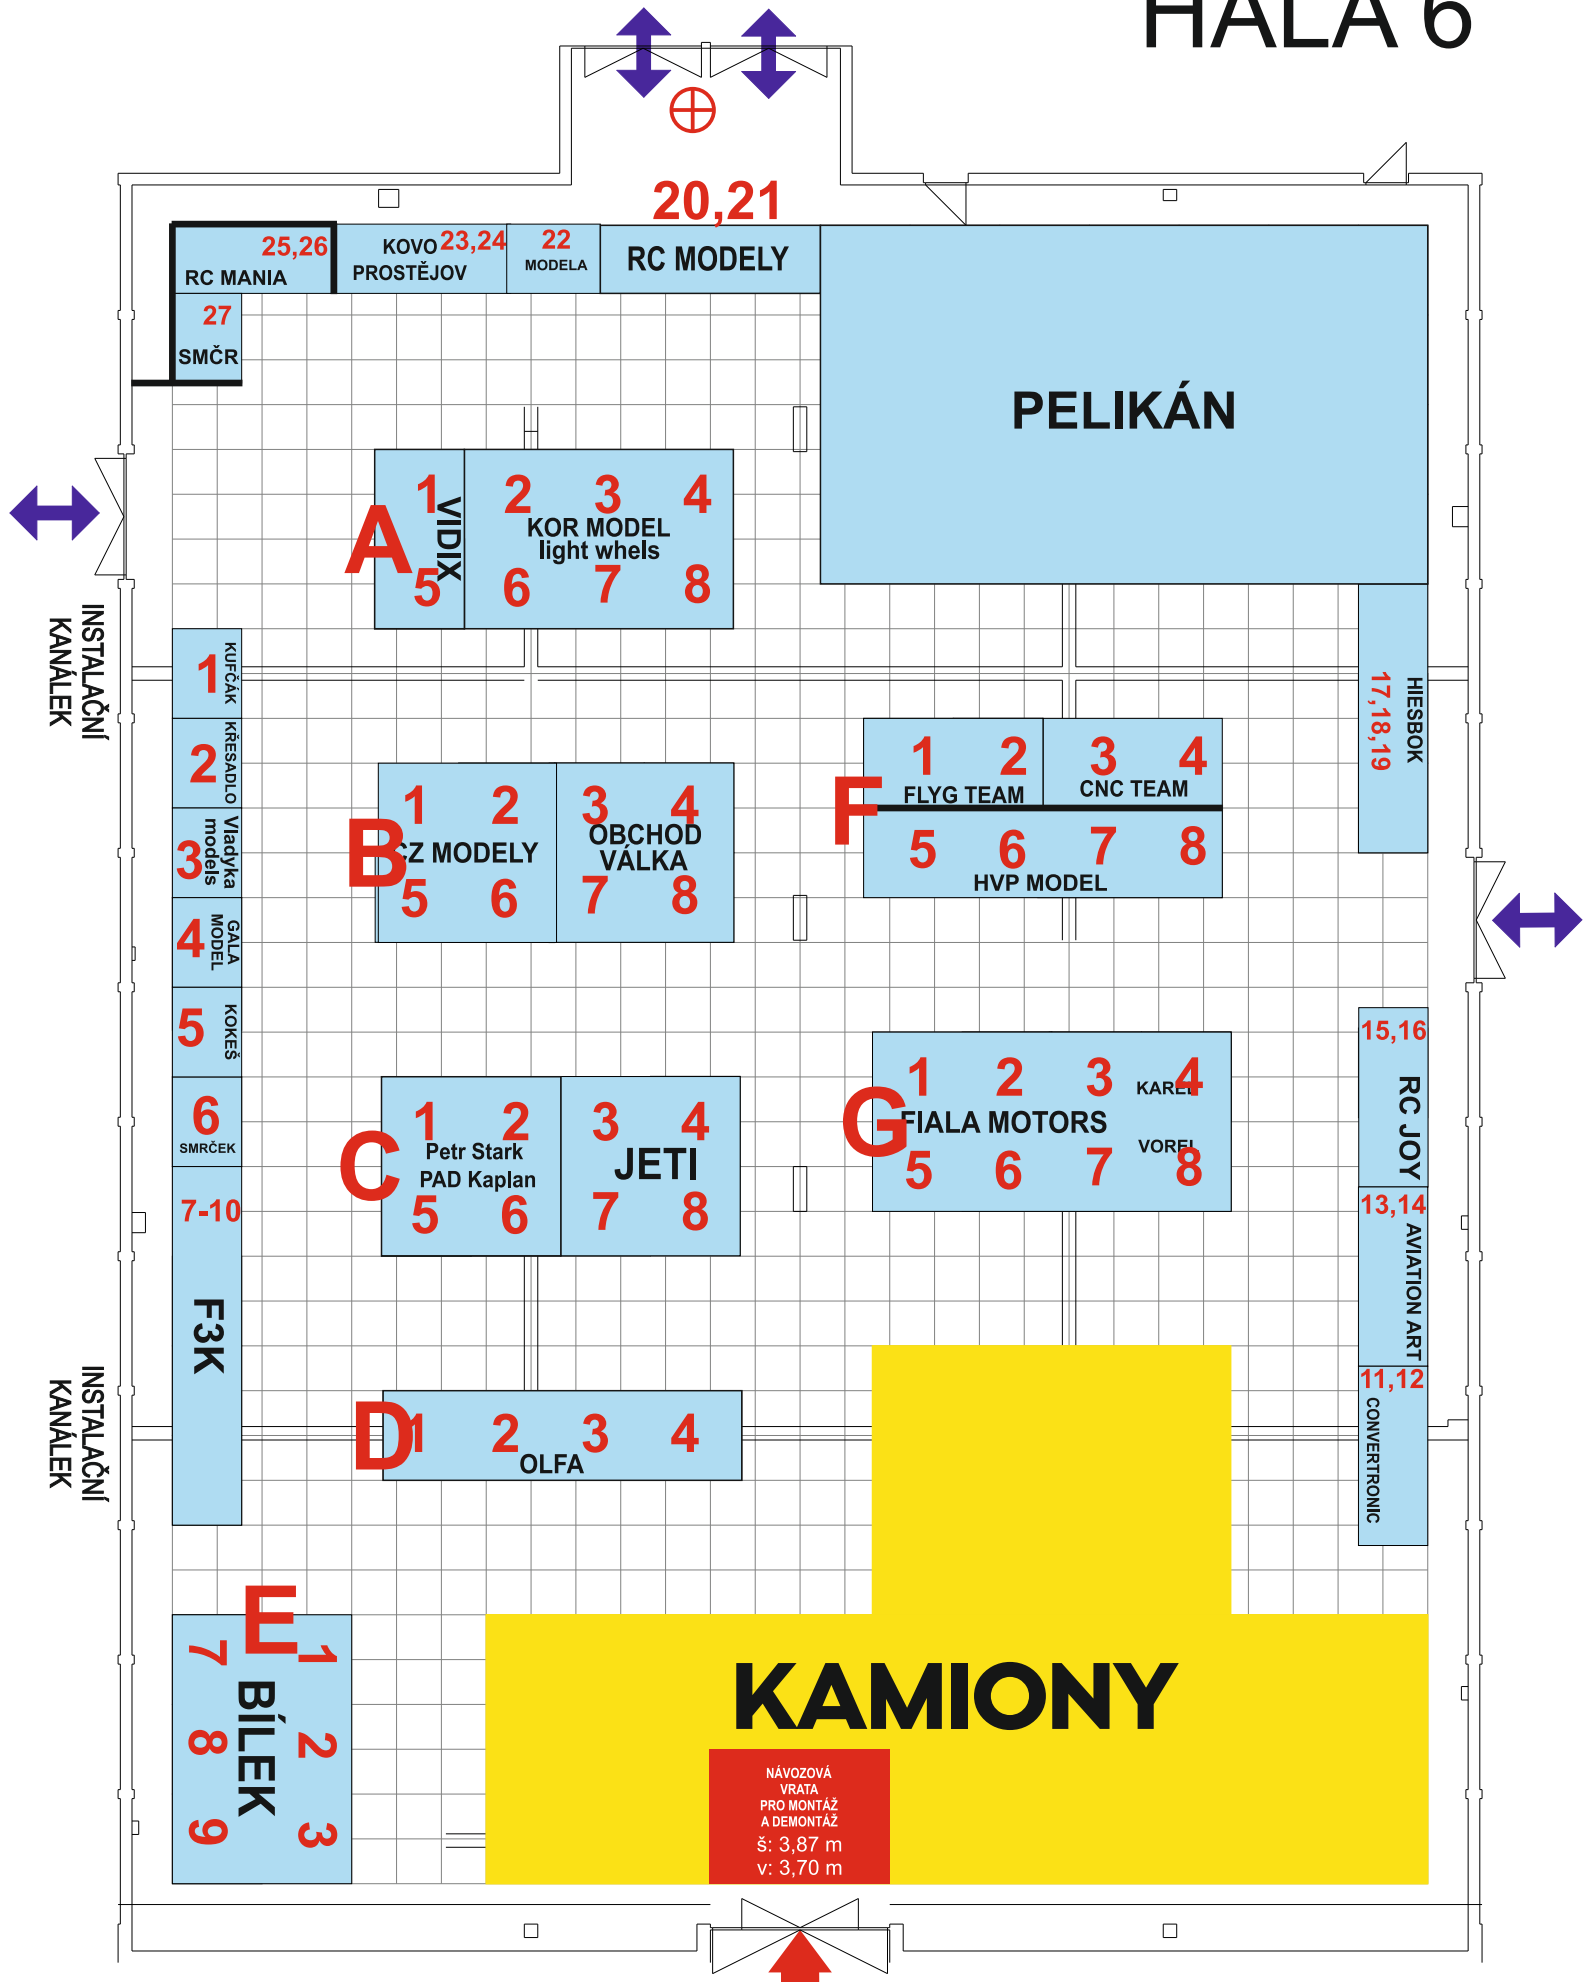

AKTUALIZOVÁNO DNE
AKTUALISIERT AM
UPDATED ON
28.2. 2022

HALA 6

Modely
prodejní výstava pro modeláře

- Vstupní hala I
- Vstupní hala II
- informace
- Kongresový sál (1. patro Vstupní haly II)
- konferenční centrum (sály 1, 2, 3)
- přednáškový sál 4 / šatna / registrace
- press centrum
- business centrum
- registrace
- první pomoc
- bankomat
- kavárna
- restaurant
- parkoviště
- WC
- grafický a veletržní servis CREATIV EXPO