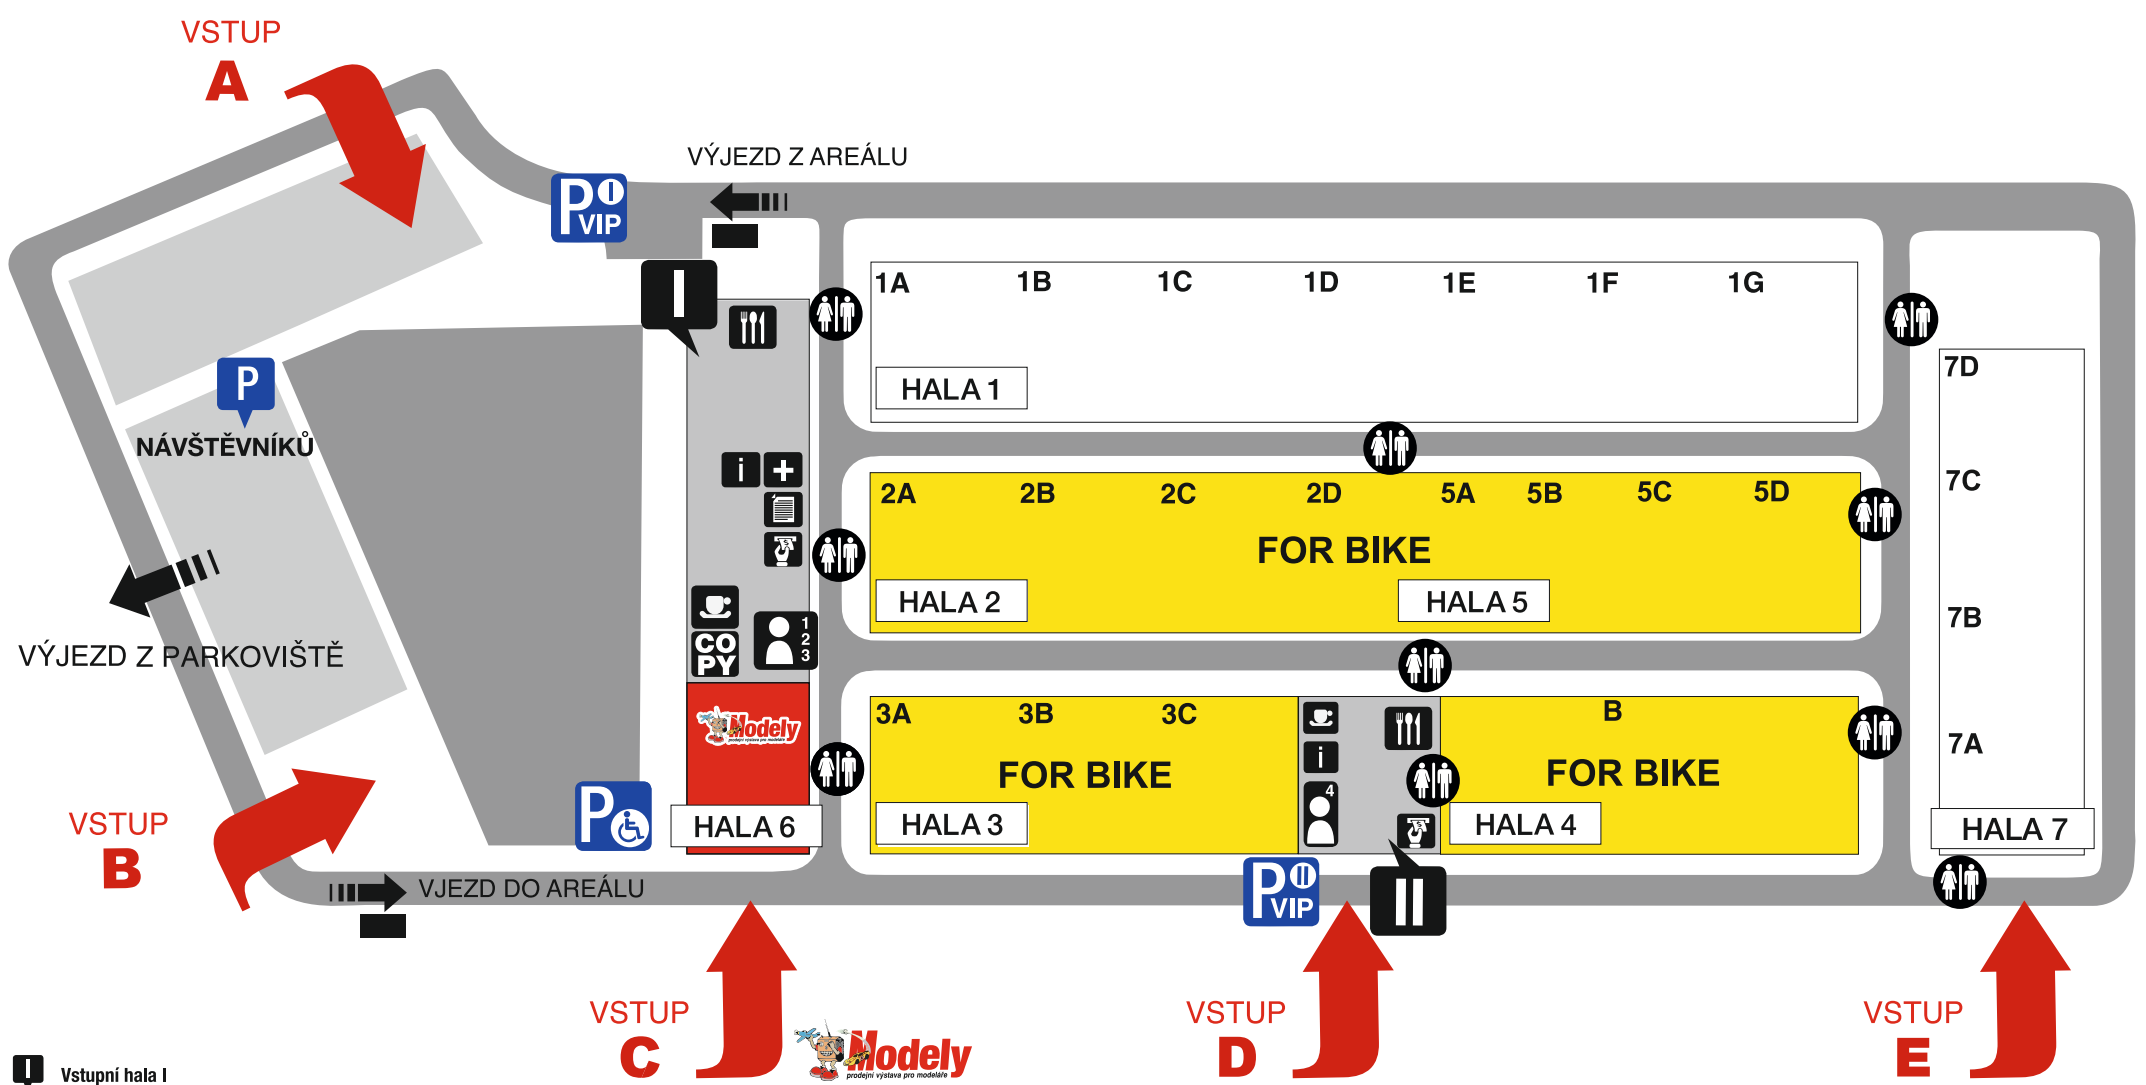

AKTUALIZOVÁNO DNE
AKTUALISIERT AM
UPDATED ON
28.2. 2022

HALA 6

Modely
prodejní výstava pro modeláře

- Vstupní hala I
- Vstupní hala II
- informace
- Kongresový sál (1. patro Vstupní haly II)
- konferenční centrum (sály 1, 2, 3)
- přednáškový sál 4 / šatna / registrace
- press centrum
- business centrum
- registrace
- první pomoc
- bankomat
- kavárna
- restaurant
- parkoviště
- WC
- grafický a veletržní servis CREATIV EXPO